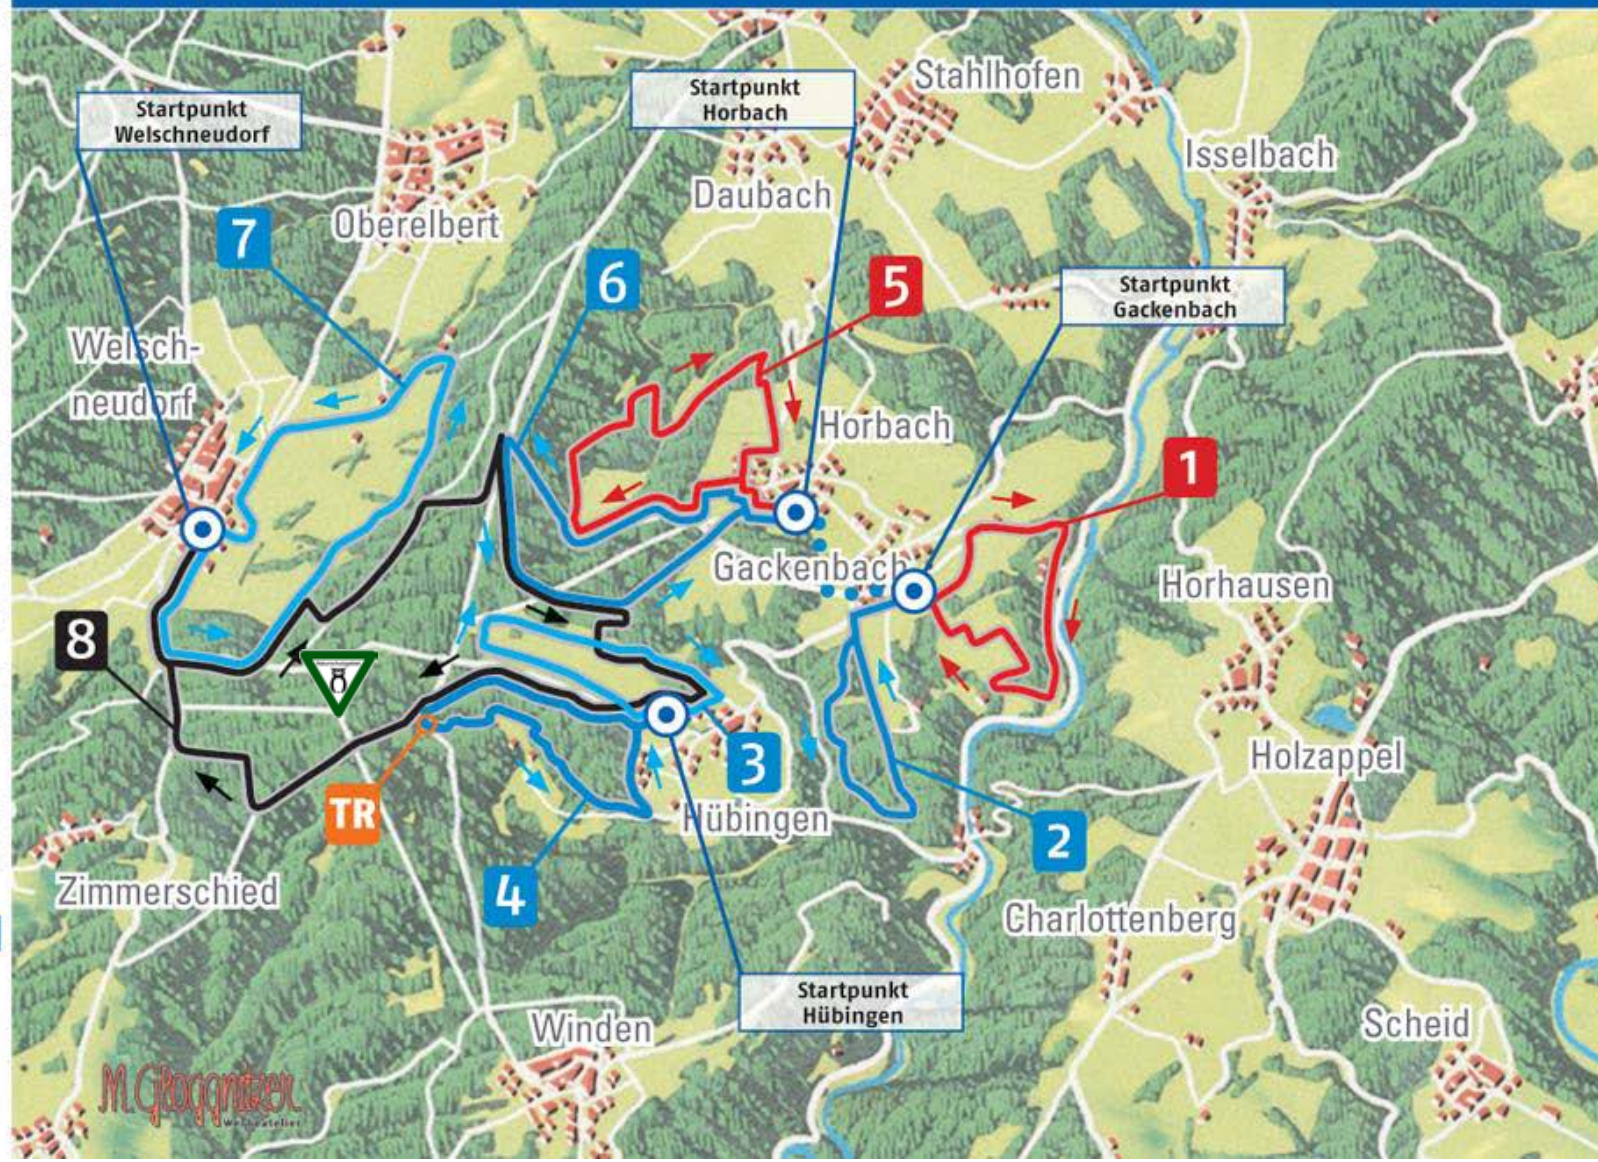

ROUTENÜBERSICHT

Aus naturschutzrechtlichen Gründen ist die Route Nr. 8 „Buchfinkenweg“ geschlossen. Bitte nutzen Sie die Routen 1 bis 7 für Ihre Touren. Vielen Dank für Ihr Verständnis!

1	Langenacker/Totenweg	4,5 km		
2	Sarnburg/Gebbrandne	4,3 km		
3	Birkenweg / Schorn	3,2 km		
4	Buchenberg	4,2 km	TR	
5	Altweibereiche	5,2 km		
6	Hohe Heide	3,2 km		
7	Kuckucksweg	5 km		
8	Buchfinkenweg	11,7 km		

LEGENDE

In der Routenübersicht:

- Start/Ziel
- leicht
- mittel
- schwer
- Technik-Route
- Verbindungsweg

Routenbeschaffenheit:

- Wald- Feldweg
- Asphalt
- Wiesenweg
- Schotter

M. Gloggenstein
Waldarbeiter